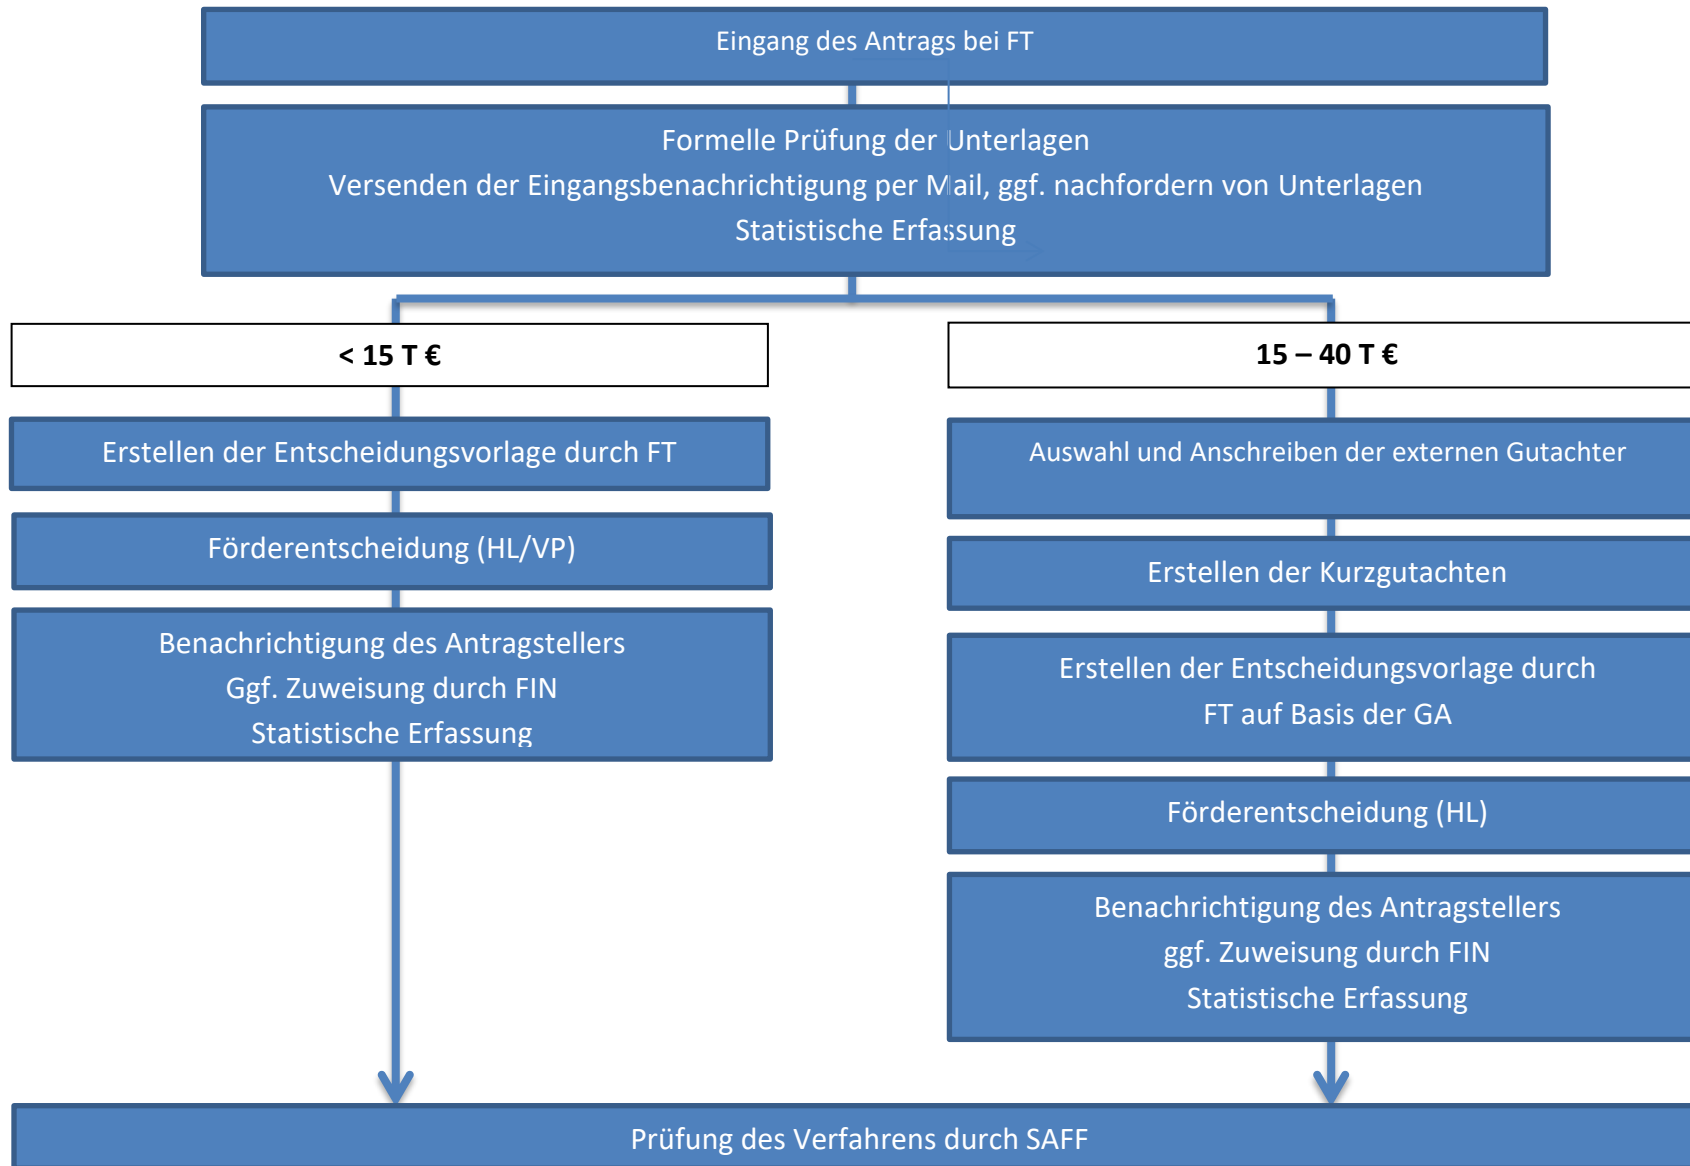

Entscheidungsverfahren inneruniversitäre Forschungsförderung Stufe I

Evaluation des Verfahrens durch ZQ